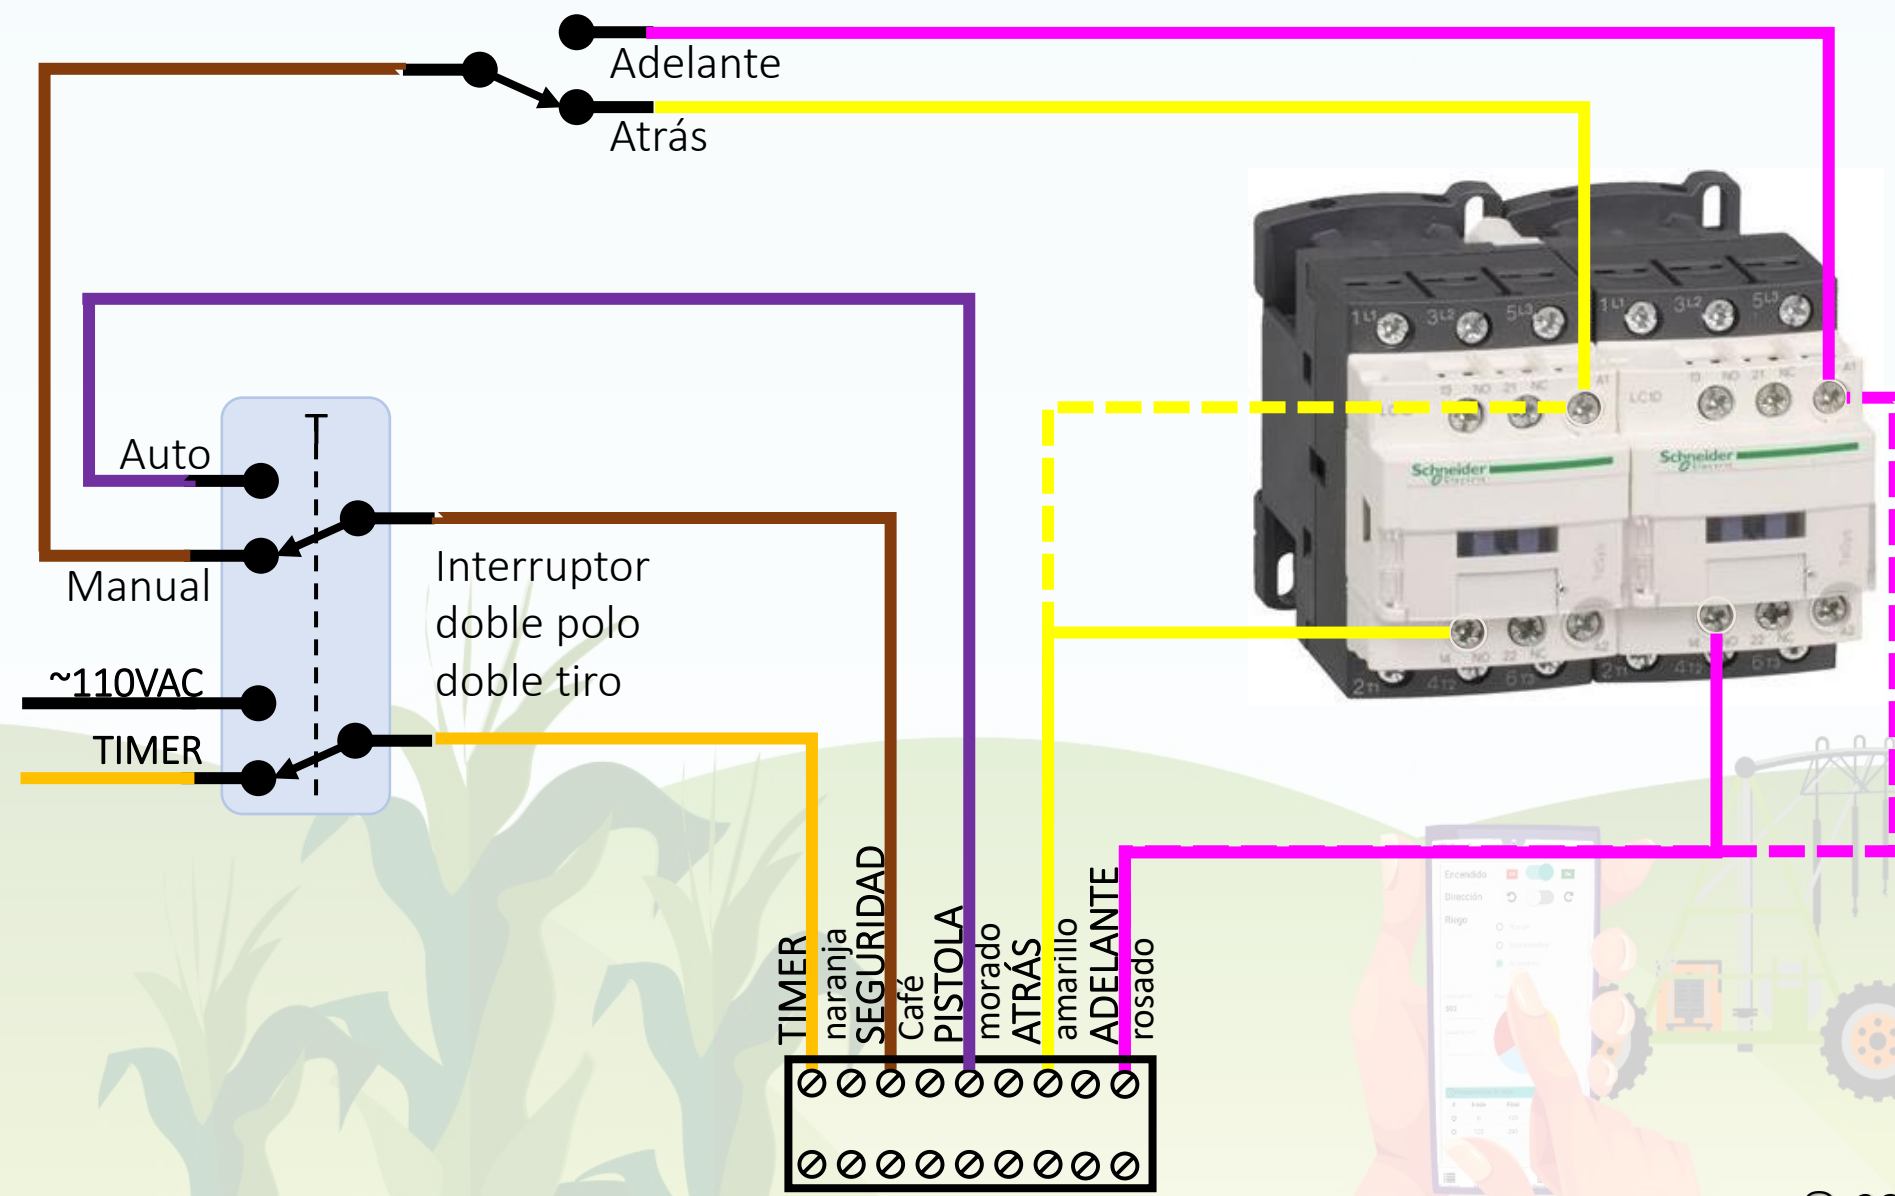

DTA - Agrícola

ZIMMATIC compatibles

Cableado interruptor en la caja de control central

Cableado de la caja de torre ZIMMATIC